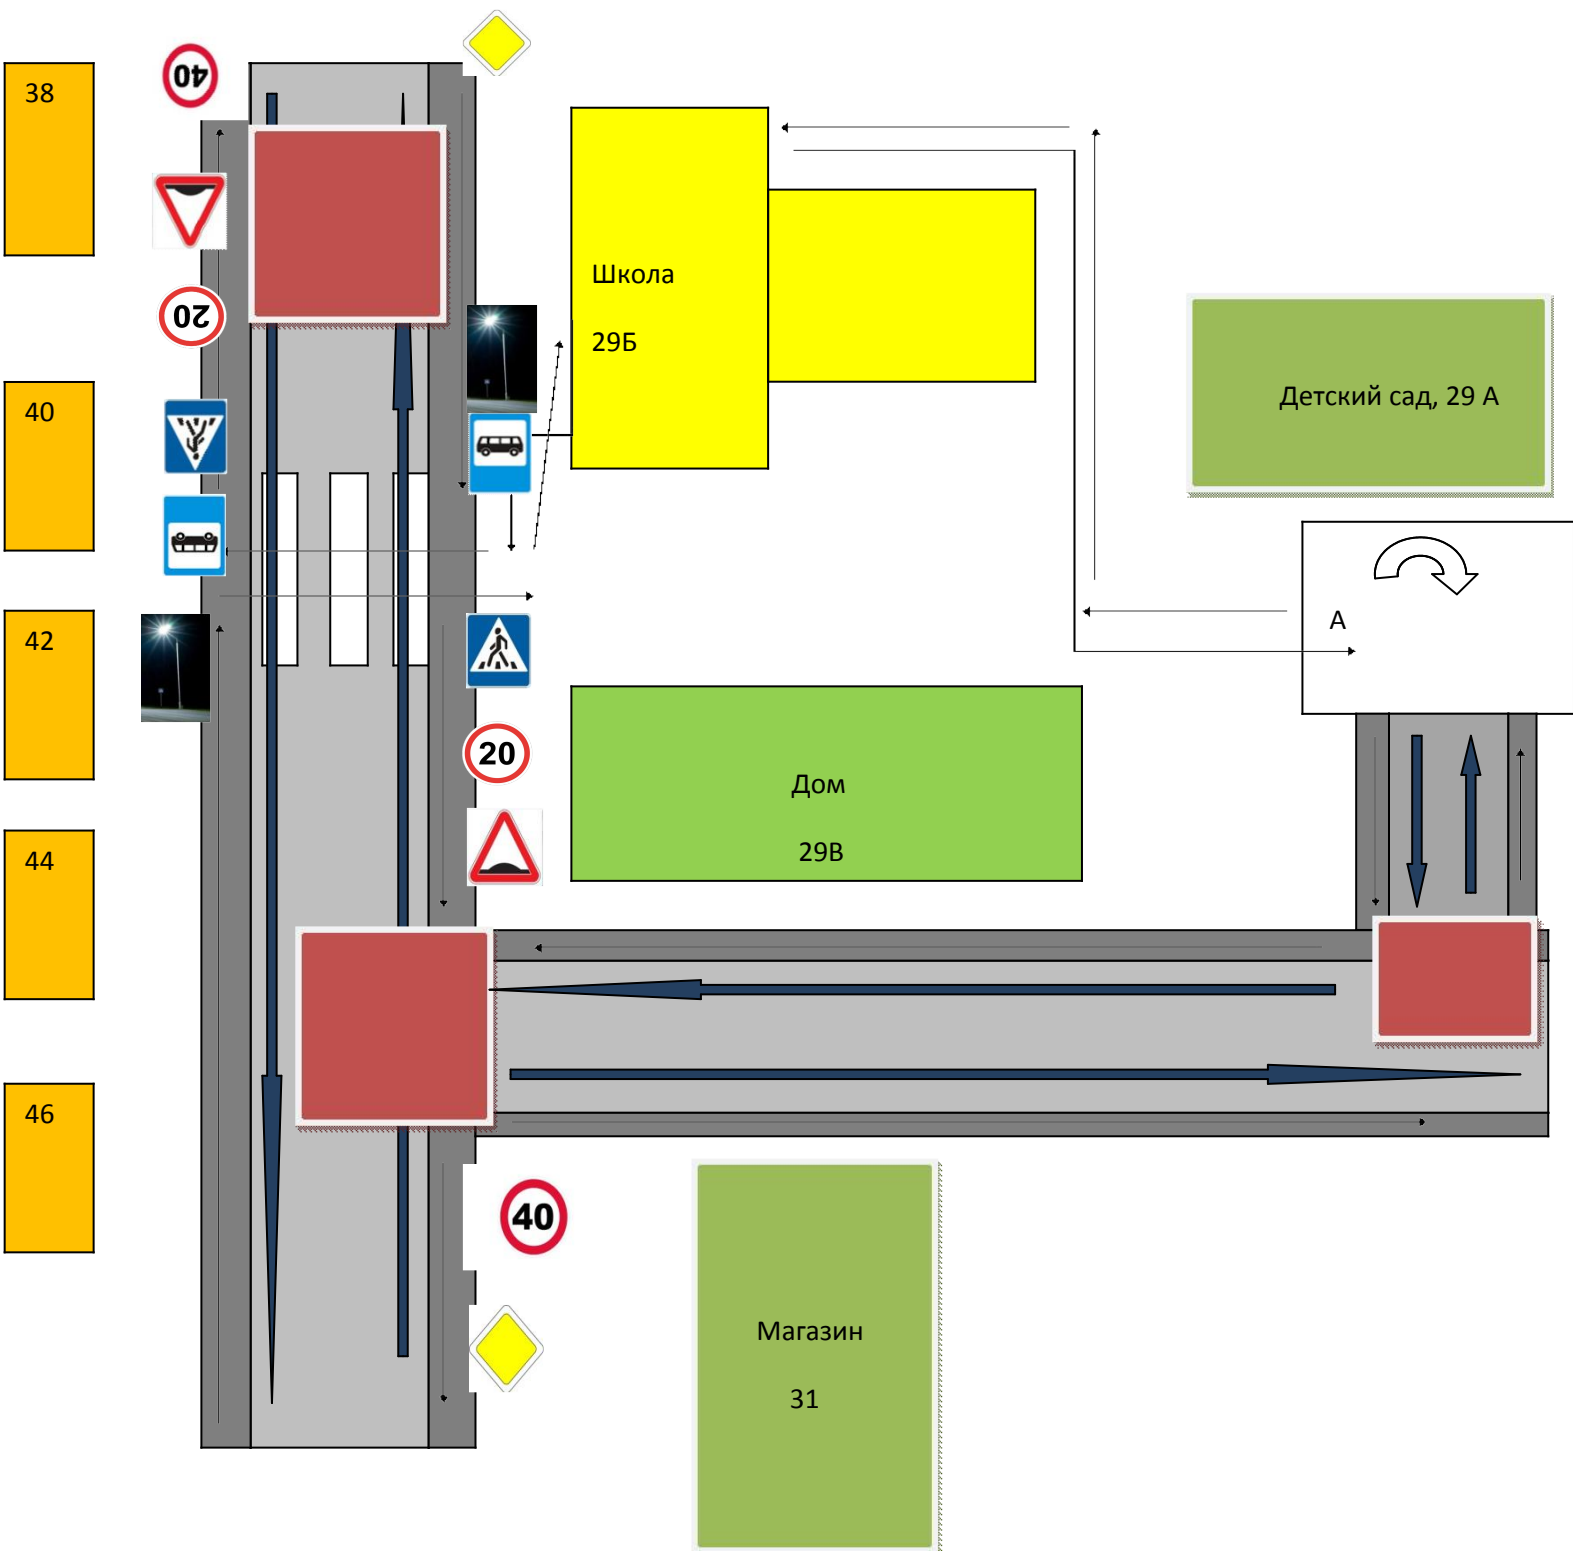

Схема пути движения транспортных средств к местам разгрузки/погрузки и рекомендуемых безопасных путей передвижения детей по территории образовательного учреждения

Ул. Советская

Дорога

Обочина

Опасная зона

Движение транспорта

Движение учащихся

Искусственное освещение

А Место посадки, высадки учащихся